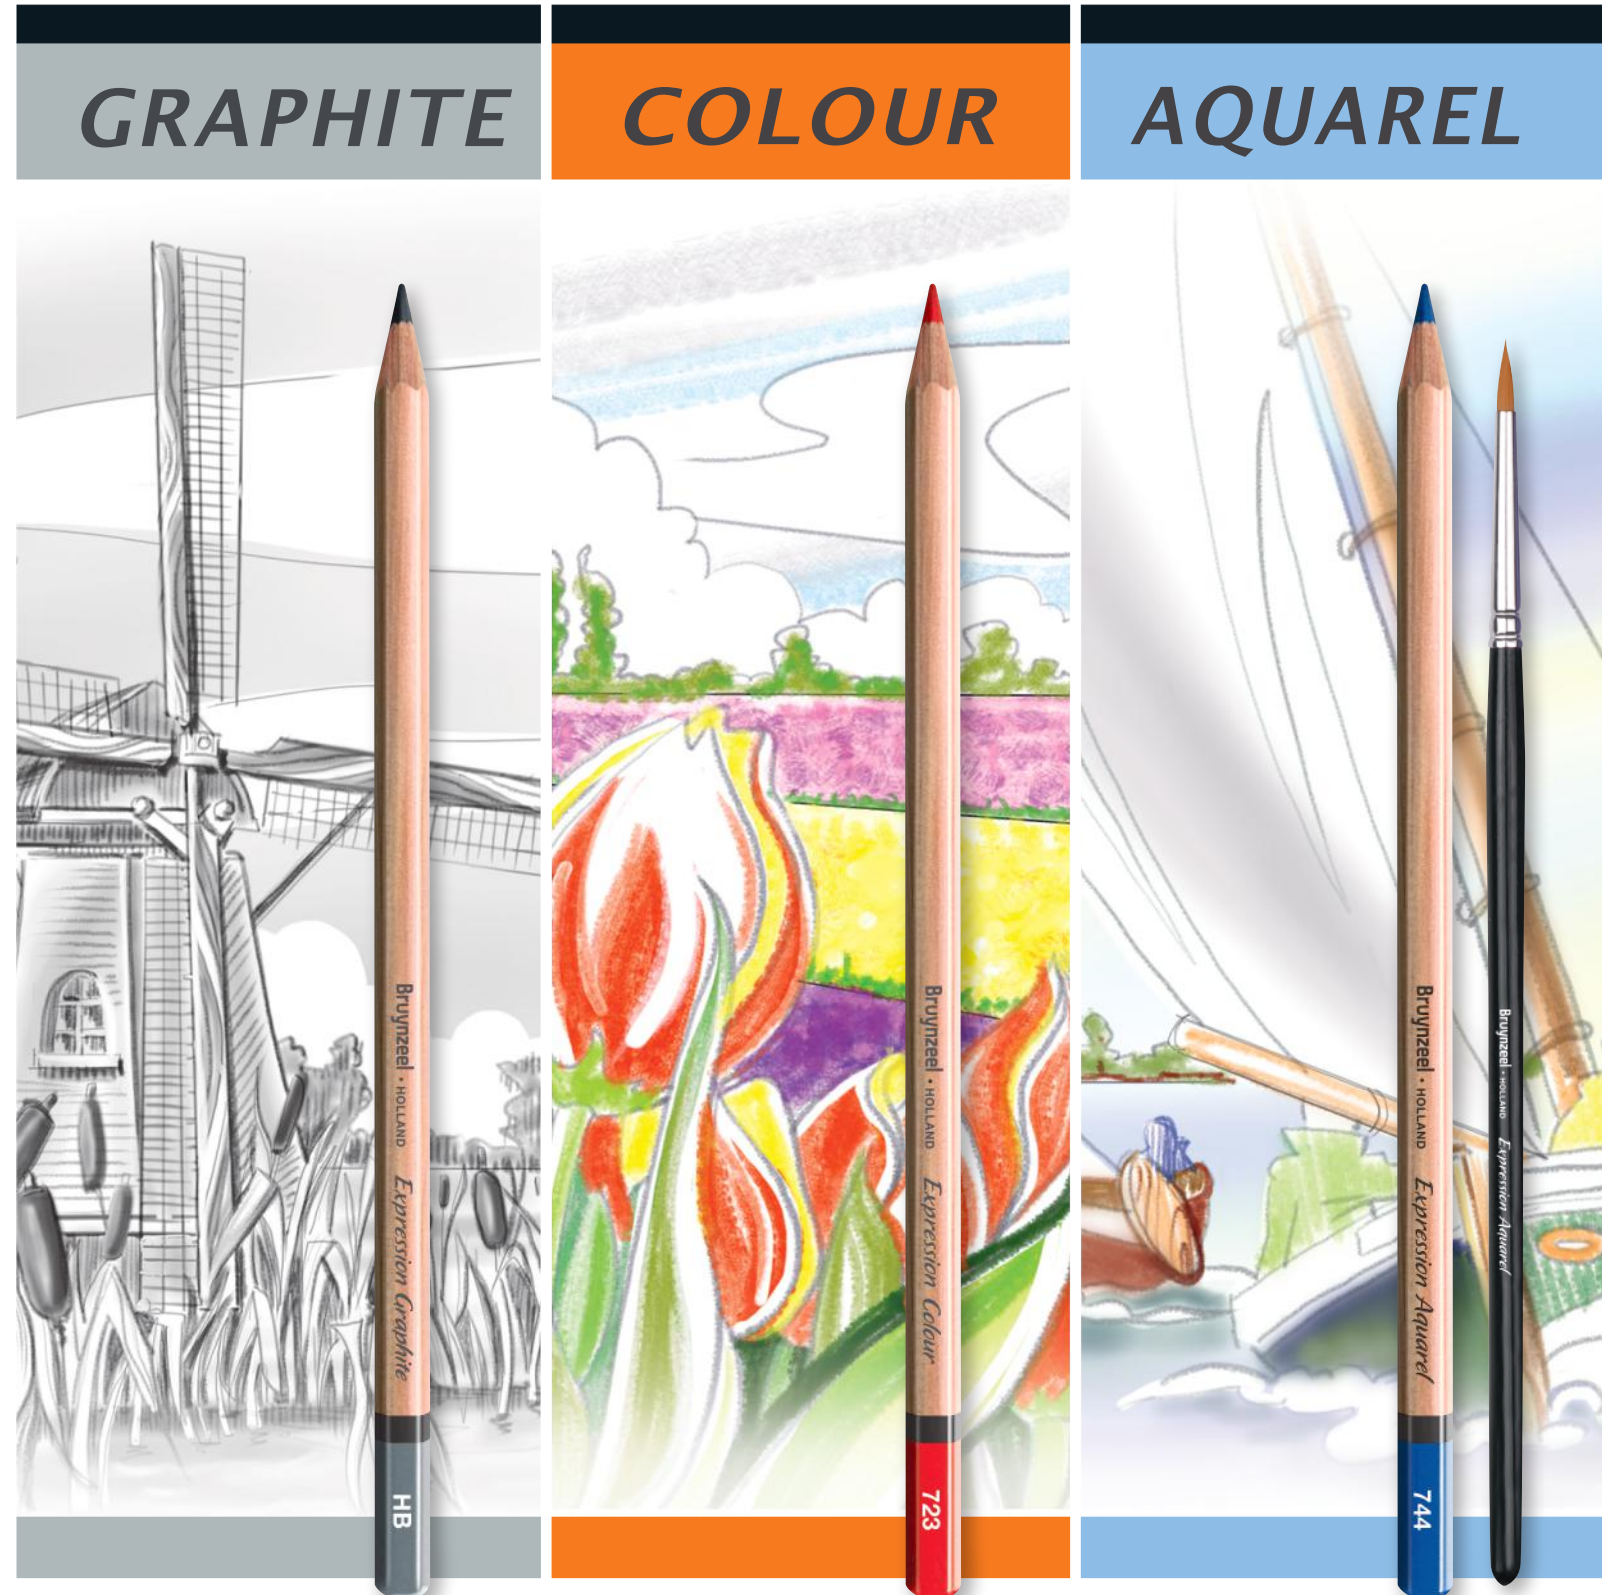

Expression

GRAPHITE

COLOUR

AQUAREL