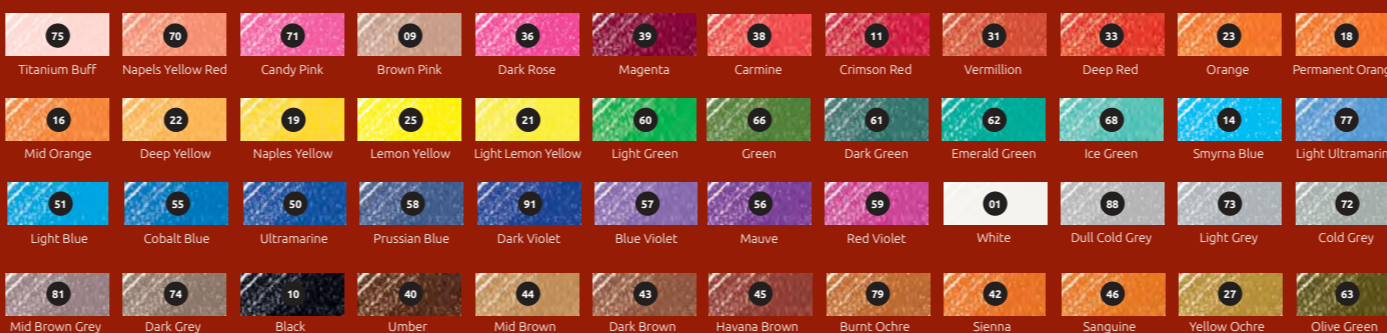

8805H12

8805H24

8805H48

Maak de mooiste tekeningen met deze superieure kleurpotloden. De perfecte onderlinge afstemming tussen de kleuren en de kleurkern van Ø 3,7 mm helpen je daarbij, samen met de zeer goede kleurafgifte en de hoogwaardige kleurpigmenten. In enkele lagen of in meerdere kleurlagen over elkaar te gebruiken. Ook los verkrijgbaar in 48 verschillende kleuren + goud en zilver.