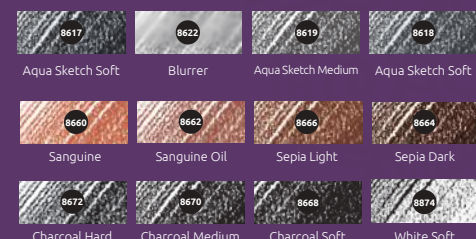

Pastel

PASTELPOTLODEN · PASTEL PENCILS PASTELSTIFTE · CRAYONS À MINE PASTEL LÁPICES PASTEL