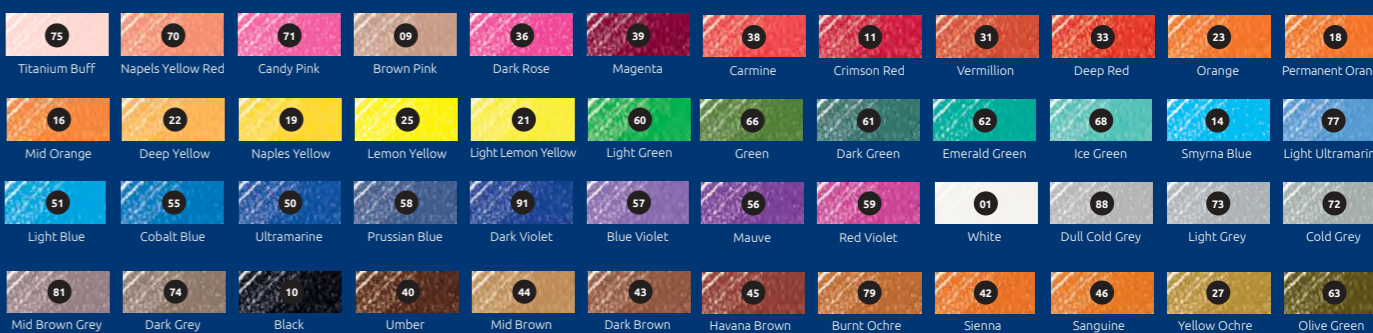

8835H12

8835H24

8835H48