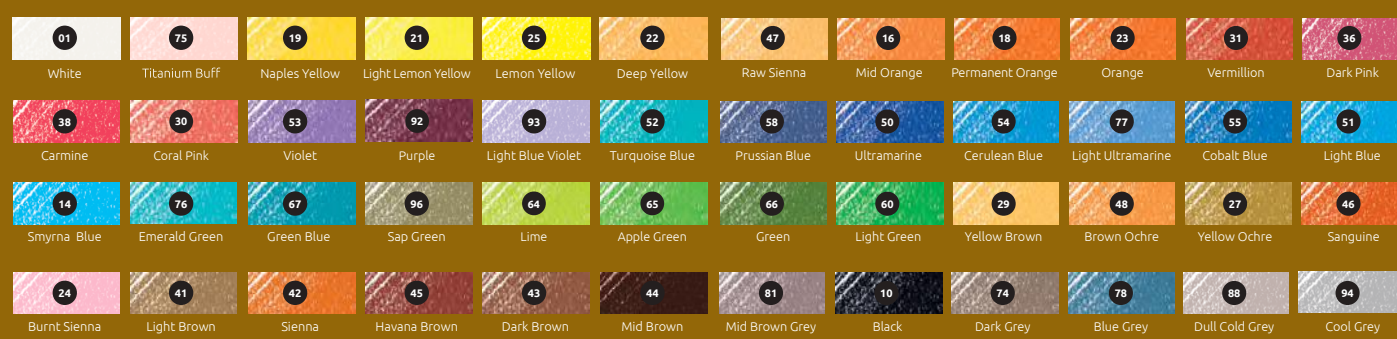

Specialties

KUNSTENAARSPOTLODEN MET DOEZELAAR · ARTISTS' PENCILS WITH STUMP · KÜNSTLER-BLEISTIFTE MIT WISHER · CRAYONS D'ARTISTES AVEC ESTOMPE · LÁPICES DE ARTISTA CON ESFUMINO

Pastel

PASTELPOTLODEN · PASTEL PENCILS PASTELSTIFTE · CRAYONS À MINE PASTEL LÁPICES PASTEL

Graphite

TEKENPOTLODEN · DRAWING PENCILS · ZEICHENBLEISTIFTE CRAYONS À DESSIN · LÁPICES PARA DIBUJAR 2H · 1H · HB · 1B · 2B · 3B · 4B · 5B · 6B · 7B · 8B · 9B

Maak de mooiste schetsen met deze superieure grafietpotloden. De perfecte onderlinge afstemming tussen de hardheden helpt je daarbij, samen met de zeer goede grafietafgifte en de hoogwaardige grondstoffen. Ook los verkrijgbaar in 12 verschillende hardheden van 2H t/m 9B.

Mit diesen hochwertigen Grafitstiften machen Sie die allerschönsten Zeichnungen. Die perfekt aufeinander abgestimmten Härtegrade, die sehr gute Grafitabgabe und die hochwertigen Grundstoffe helfen Ihnen dabei. Auch einzeln erhältlich in 12 verschiedenen Härtegraden von 2H bis 9B.

GEbruIK IN COMBINATIE MET / USE IT WITH:

Charcoal sticks Item no. 8628K05

Graphite leads Item no. 8620KH/B/2B/4B/6B

Item no.	Bar code	Content
Accessories		
8620KH B	8710141131656	12 pcs
8620K2B	8710141131649	12 pcs
8620K4B	8710141131632	12 pcs
8620K6B	8710141131625	12 pcs
8628K05	8710141862819	5 pcs
8638D24	8710141026617	Display/ 24 pcs
9434D24	8710141943402	Display/ 24 pcs